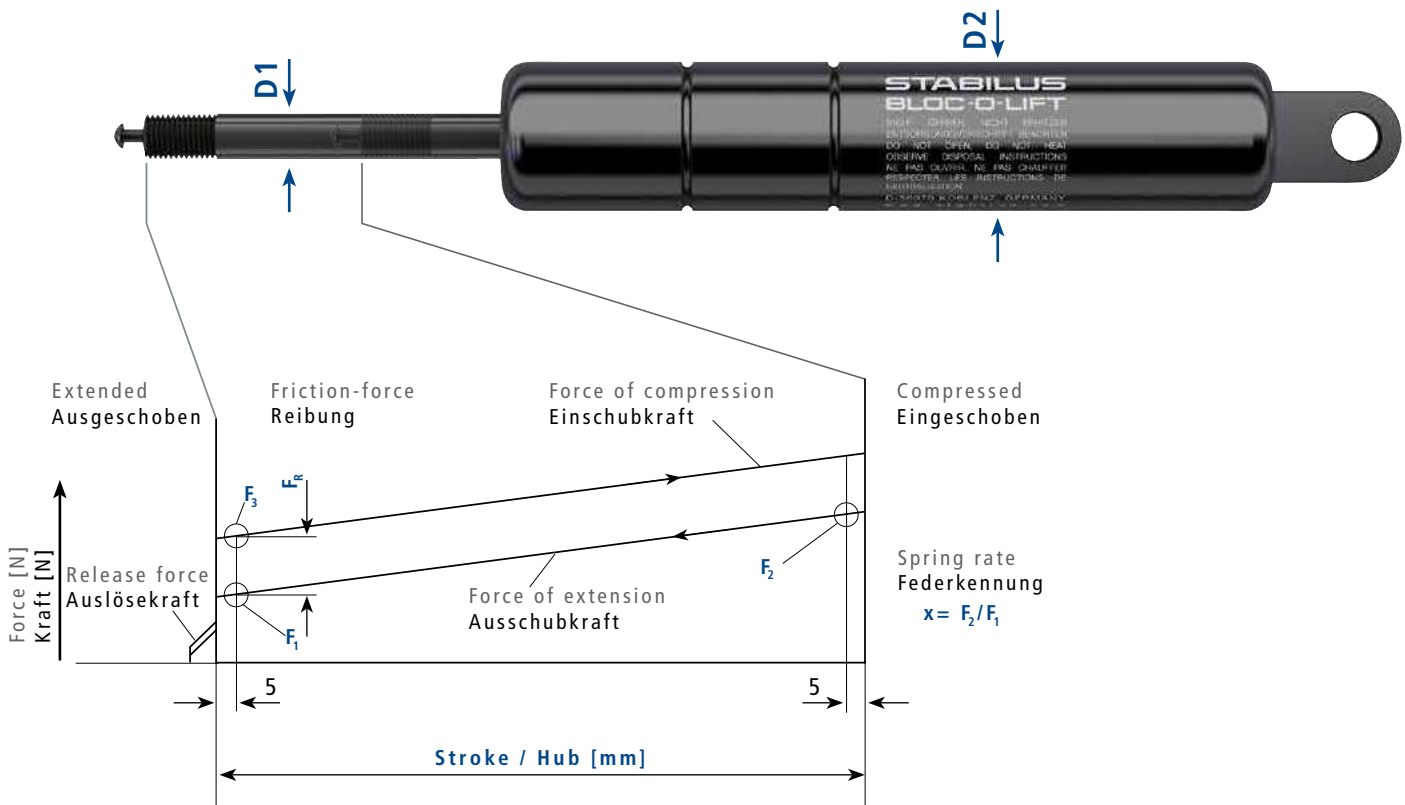

BLOC-O-LIFT®

Springing blocking
Federnde Blockierung

Rigid blocking in extension
Starre Blockierung
in Zugrichtung

Rigid blocking
in compression
Starre Blockierung
in Druckrichtung

Installation position
any as required
Einbaulage beliebig

With piston rod upwards
Kolbenstange nach oben

Release way
Auslöseweg

D1 [mm]	D2 [mm]	Force of extension Ausschubkraft F_1 [N]	x (\approx)	F_R max. [N]	Release force Auslösekraft
8	28	200 - 1000	1,01 - 1,5	80	ca. 30 % F_1
10	28	200 - 1200	1,01 - 1,6	80	ca. 18 % F_1

Disposal instruction
Entsorgungsvorschrift
STAB-Spec. 1000 9375
www.Stabilus.com/recycling/
www.Stabilus.de/recycling/

A	B		
Stroke Hub	Extended length Ausgesch. Länge	Force / Kraft F ₁ [N]	Ref.-No. Bestell-Nr.
60	228	200	681865
		250	729345
		300	729353
		350	729361
		400	729388
		500	691933
		600	729396
		800	691941
		1000	729418
80	269	1200	729426
		200	681946
		250	729434
		300	729442
		350	729450
		400	729469
		500	691968
		600	729477
		800	691976
100	310	1000	729485
		1200	729493
		200	681873
		250	729507
		300	729515
		350	729523
		400	729531
		500	691984
		600	729558
120	348	800	691992
		1000	729566
		1200	729574
		200	681881
		250	729582
		300	729590
		350	729604
		400	729612
		500	692018
600	729620		
800	692026		
1000	729639		
1200	729647		

A	B		
Stroke Hub	Extended length Ausgesch. Länge	Force / Kraft F ₁ [N]	Ref.-No. Bestell-Nr.
160	430	200	681903
		250	729655
		300	729663
		350	729671
		400	729698
		500	692034
		600	729701
		800	692212
		1000	729728
200	509	1200	729736
		200	681911
		250	729744
		300	729752
		350	729760
		400	729779
		500	692220
		600	729787
		800	692239
250	610	1000	729795
		1200	729809
		200	681938
		250	729817
		300	729825
		350	729833
		400	729841
		500	692247
		600	729868
800	692255		
1000	729876		
1200	729884		