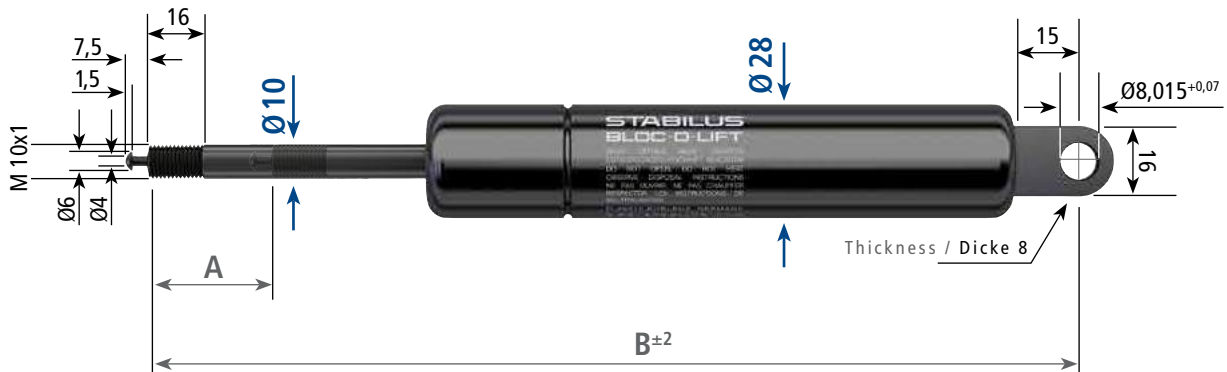

BLOC-O-LIFT®

Springing blocking
Federnde Blockierung

Rigid blocking in extension
Starre Blockierung
in Zugrichtung

Rigid blocking
in compression
Starre Blockierung
in Druckrichtung

Installation position
any as required
Einbaulage beliebig

With piston rod upwards
Kolbenstange nach oben

Release way
Auslöseweg

D1 [mm]	D2 [mm]	Force of extension Ausschubkraft F_1 [N]	x (\approx)	F_R max. [N]	Release force Auslösekraft
8	28	200 - 1000	1,01 - 1,5	80	ca. 30 % F_1
10	28	200 - 1200	1,01 - 1,6	80	ca. 18 % F_1

Disposal instruction
Entsorgungsvorschrift
STAB-Spec. 1000 9375
www.Stabilus.com/recycling/
www.Stabilus.de/recycling/

A	B		
Stroke Hub	Extended length Ausgesch. Länge	Force / Kraft F ₁ [N]	Ref.-No. Bestell-Nr.
60	228	200	681865
		250	729345
		300	729353
		350	729361
		400	729388
		500	691933
		600	729396
		800	691941
		1000	729418
80	269	1200	729426
		200	681946
		250	729434
		300	729442
		350	729450
		400	729469
		500	691968
		600	729477
		800	691976
100	310	1000	729485
		1200	729493
		200	681873
		250	729507
		300	729515
		350	729523
		400	729531
		500	691984
		600	729558
120	348	800	691992
		1000	729566
		1200	729574
		200	681881
		250	729582
		300	729590
		350	729604
		400	729612
		500	692018
600	729620		
800	692026		
1000	729639		
1200	729647		

A	B		
Stroke Hub	Extended length Ausgesch. Länge	Force / Kraft F ₁ [N]	Ref.-No. Bestell-Nr.
160	430	200	681903
		250	729655
		300	729663
		350	729671
		400	729698
		500	692034
		600	729701
		800	692212
		1000	729728
200	509	1200	729736
		200	681911
		250	729744
		300	729752
		350	729760
		400	729779
		500	692220
		600	729787
		800	692239
250	610	1000	729795
		1200	729809
		200	681938
		250	729817
		300	729825
		350	729833
		400	729841
		500	692247
		600	729868
800	692255		
1000	729876		
1200	729884		